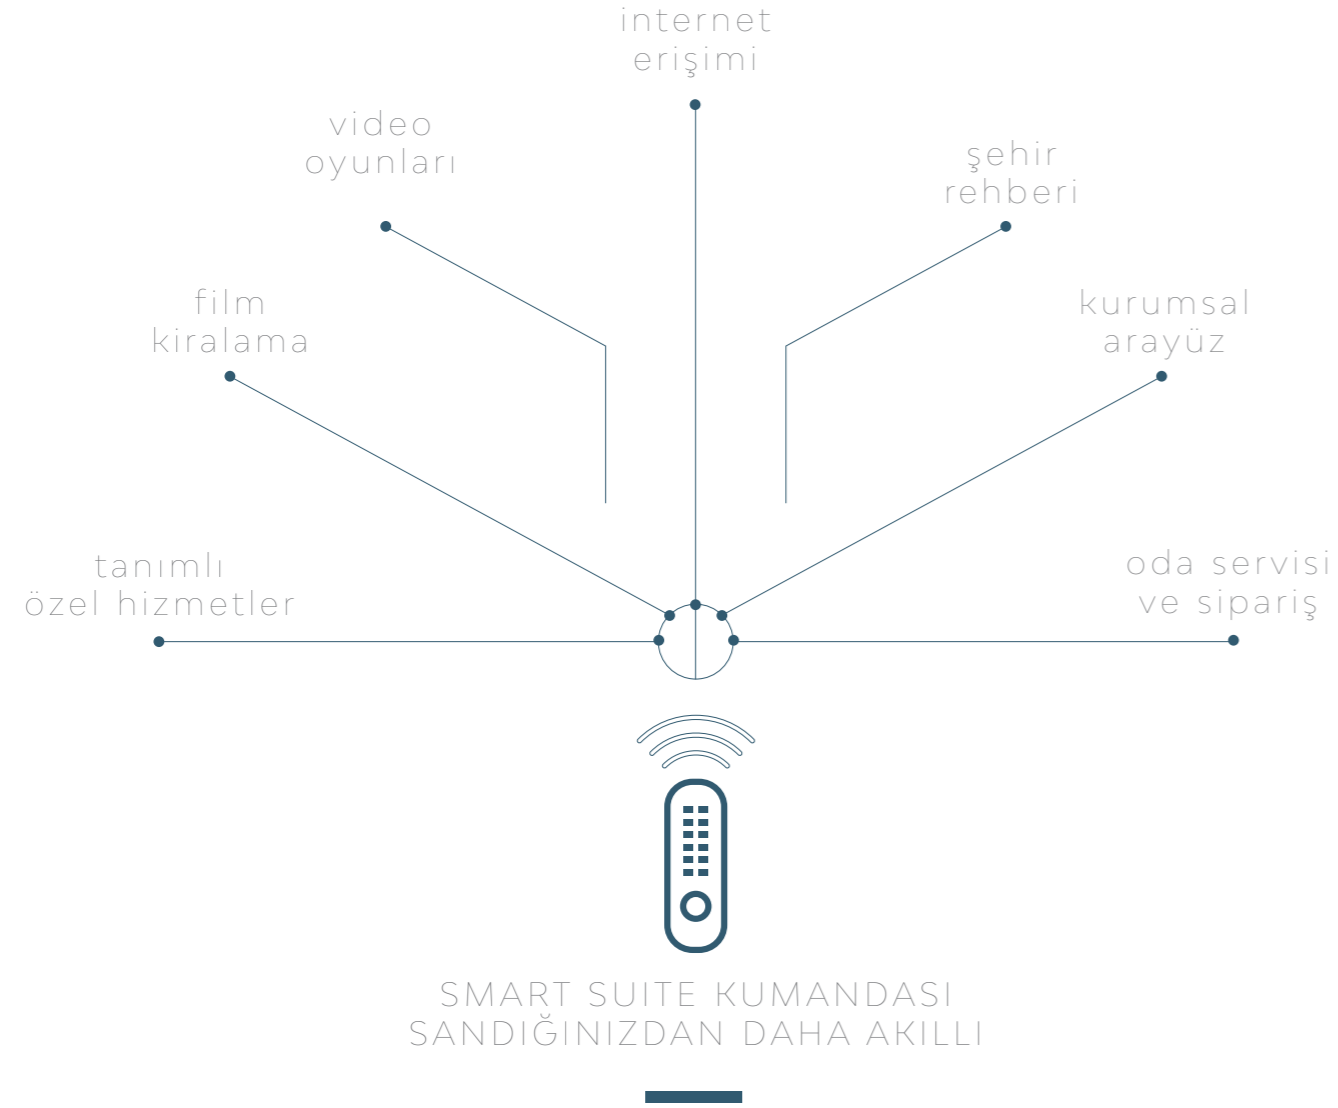

AIR MOUSE KUMANDA

Sizinle hareket eden bir kumanda...

Bilek hareketlerini algılayan teknolojisi ve arkasında ki klavyesiyle internette kolay gezinmenin kusursuz deneyimini tadacaksınız.

qwerty klavye
üstün internette gezinme deneyimi