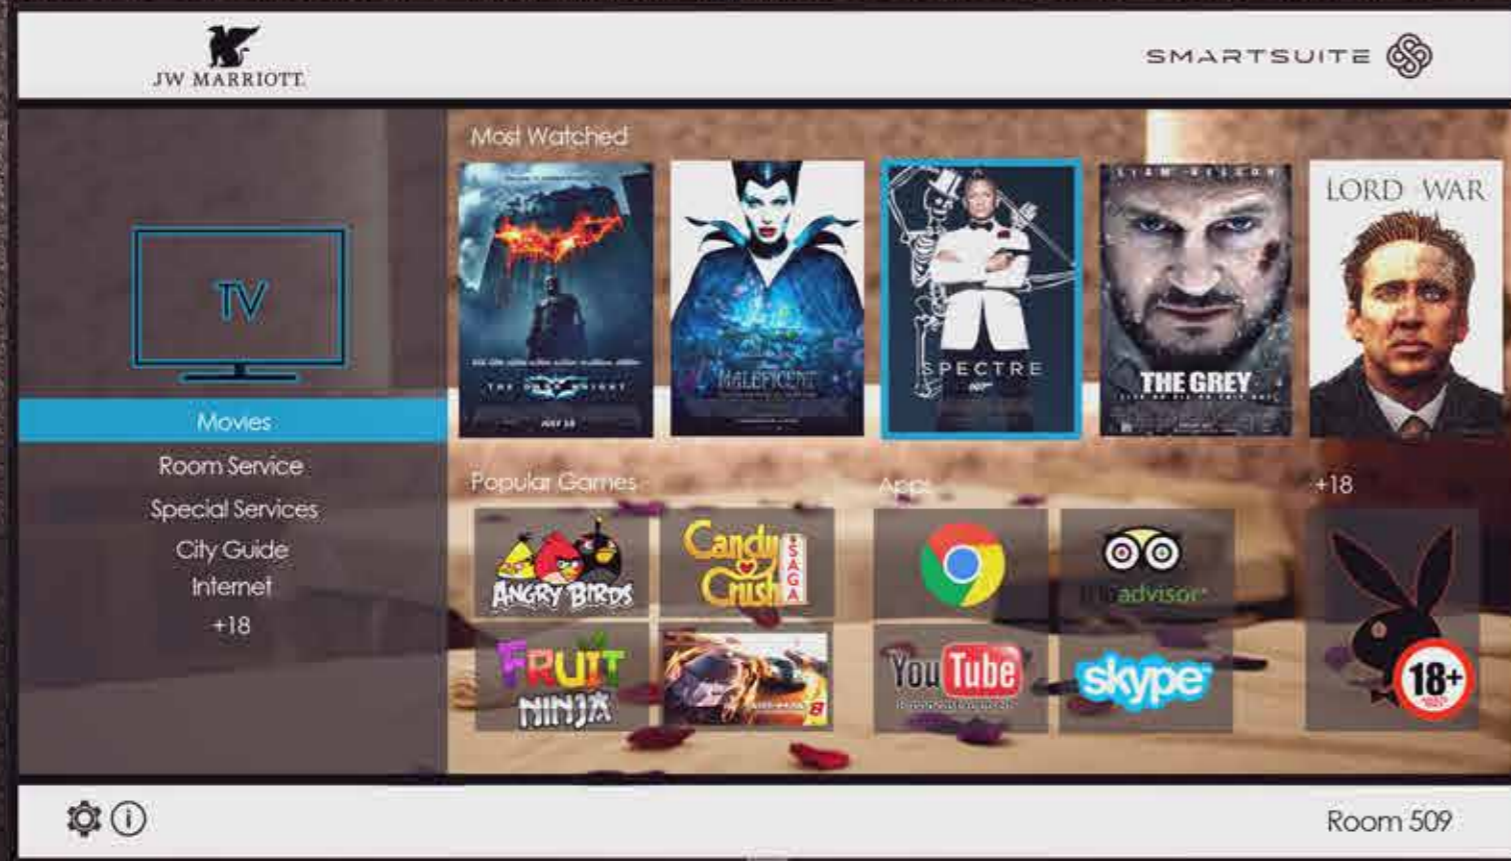

*Şimdiye kadar yapılmış
en hızlı işlemci*

Sayırs mobil uygulama ve oyunu misafirlerinize sunarak, odada daha keyifli vakit geçirmelerini sağlayabilirsiniz.

İNTERAKTİF ÖZELLİKLER

Film
Kiralama

Dilediğiniz filmleri misafirleriniz kiralayıp izleyebilir.
Odasını kendine özel bir sinema salonuna çevirebilir.