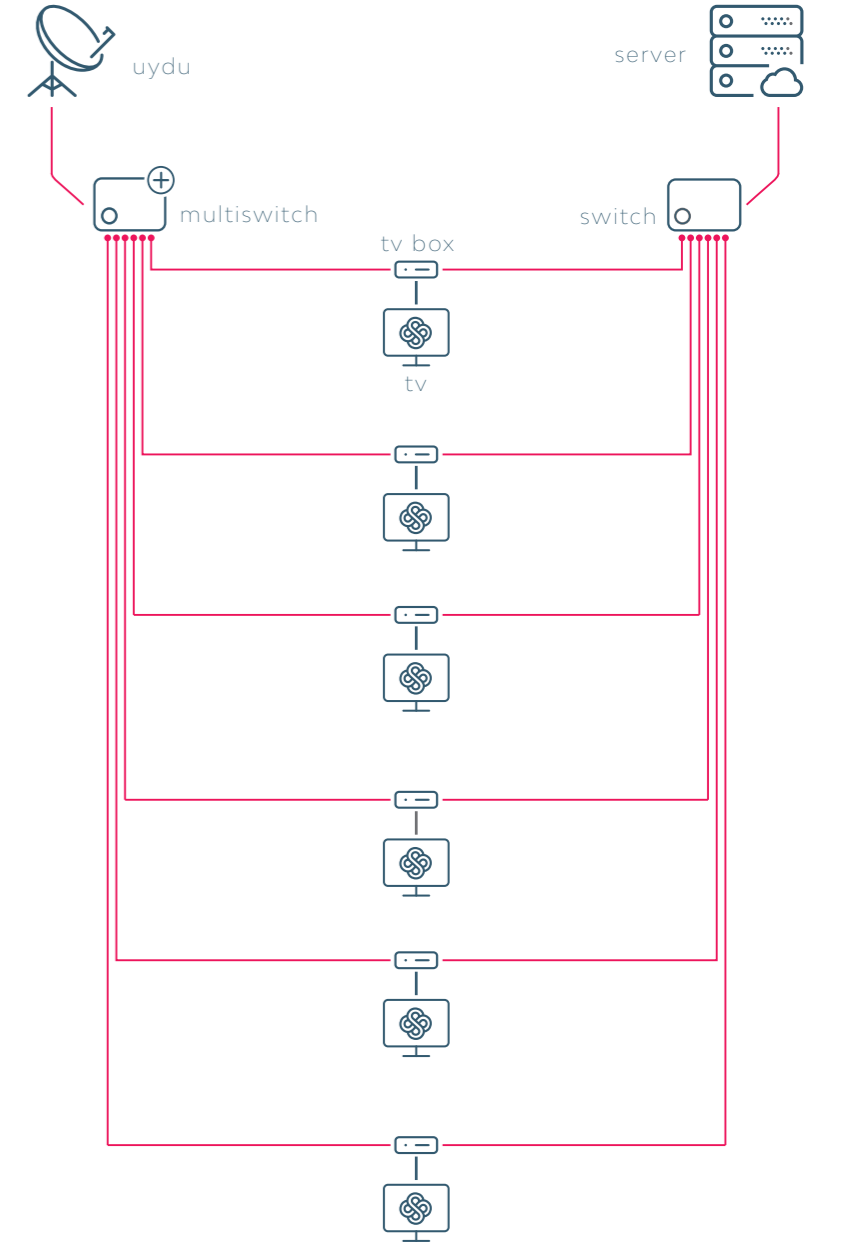

İŞLEYİŞ SİSTEMİ

Sistemimiz; Televizyon yayınlarını, standart uydu sisteminde odanızda dijital bir şölene dönüştürür.

Her bir STB, dahili hd uydu tunerine sahiptir... otelin internet alt yapısına dosttur.

Merkezi bir sistem odasına ihtiyaç yoktur, ve 10 farklı uydu ile çalışabilir.